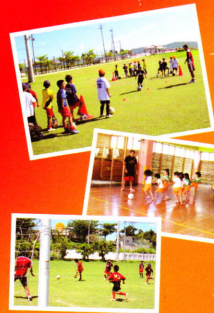

桜カツオラーメン

焦しニンニクのイカすみカレー

琉球ばらとろ蕎麦

沖縄そばの挟み焼き「アレッタ」バージョン

**RYUKYU CORAZON**  
**琉球コラゾン**  
**ハンドボール教室**

日時 1月21日(土) 10:00-12:00  
 場所 県立武道館アリーナ  
 講師

カメーカメー丼

秘密のご馳走ケチャップ焼きそば

担々スープライス

**FC RYUKYU**  
**FC琉球**  
**サッカー教室**

日時 1月21日(土)・22日(日)  
 15:00-16:30  
 場所 奥武山セルラーパーク  
 講師 前津 文啓氏(FC琉球スクールマスター)  
 FC琉球選手数名(※参加調整中)

いろいろ野菜のグリーンパスタ

鶏飯