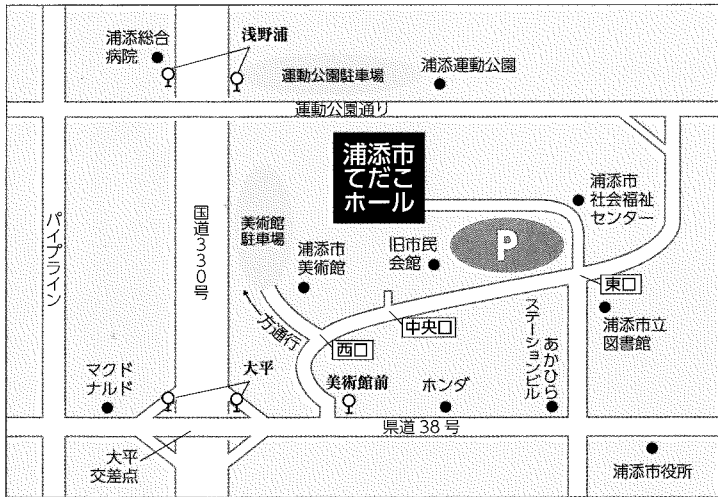

### ■ 浦添市てだこホール（市民交流室）

国道330号沿い、浦添カルチャーパーク内にあります。

##### □バス停「大平」「浅野浦」

那覇バスターミナル発 21番 新都心具志川線  
88番 宜野湾線、90番 知花線  
98番 琉大線、112番 国体道路線